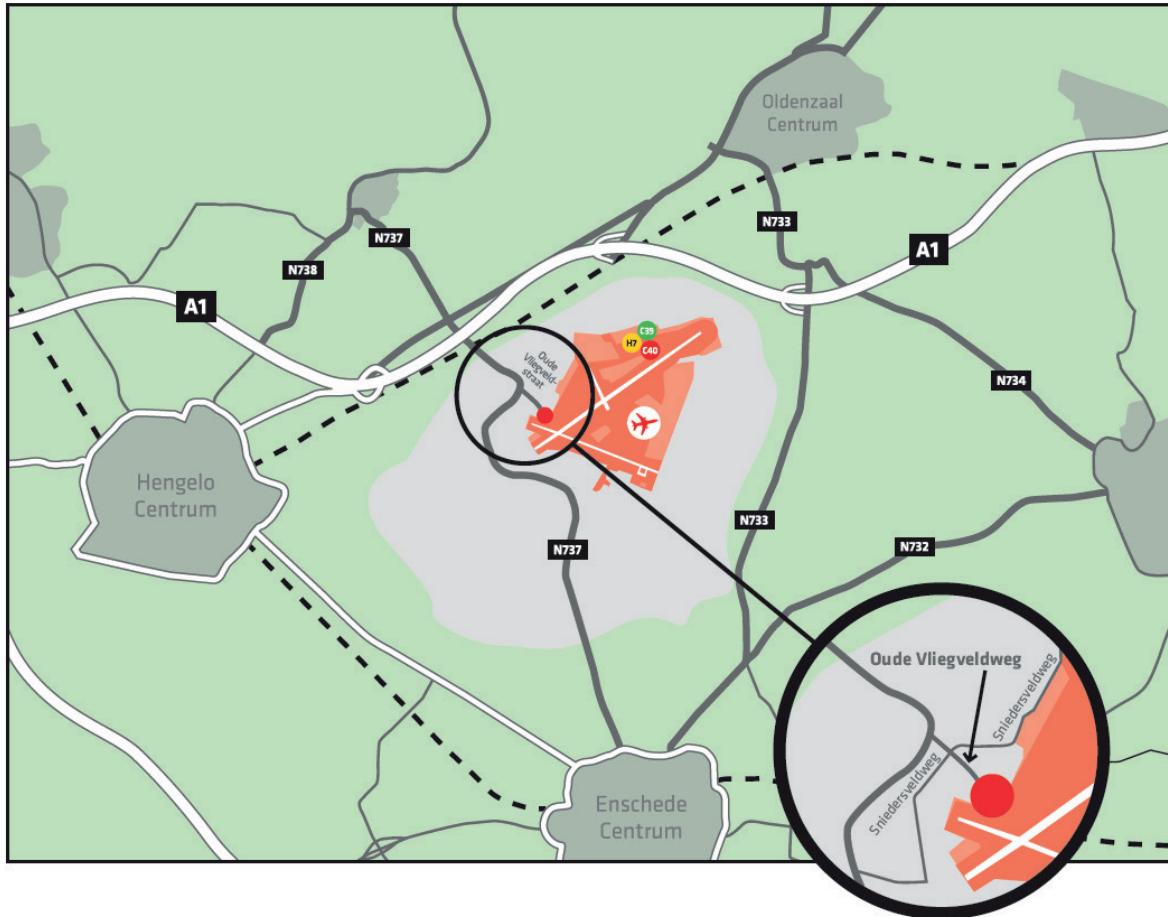

Routebeschrijving naar Twente Safety Campus

Komende uit de richting Groenlo/Haaksbergen

- N18 richting Enschede
- Linksaf bij Pathmossingel
- Weg vervolgen naar Volksparksingel
- Rechtdoor op Parkweg
- Linksaf bij Tubantiasingel
- Weg vervolgen naar Boddenkampsingel
- Linksaf bij Deurningerstraat
- Weg vervolgen naar N737 - Weerseloseweg richting Deurningen
- Neem op de rotonde de eerste afslag naar Technology Base Twente
- Aan het einde van de weg is de ingang naar de Twente Safety Campus

Komende uit de richting Amersfoort / Apeldoorn / Deventer / Hengelo

- A1 richting Hengelo / Almelo
- Knooppunt Buren richting A1 / E30 richting Hengelo
- Afslagnummer 31 Hengelo Noord
- Einde afslag rechtsaf richting Hengelo Noord

- 2e afslag op de rotonde (Oldenzaalsestraat) = rechtdoor
- Bij de verkeerslichten rechtsaf de Vliegveldstraat N737 richting Enschede
- Neem op de rotonde de tweede afslag naar Technology Base Twente
- Aan het einde van de weg is de ingang naar de Twente Safety Campus

Komende vanuit Enschede Centrum

- N737 - Weerseloseweg richting Deurningen
- Neem op de rotonde de eerste afslag naar Technology Base Twente
- Aan het einde van de weg is de ingang naar de Twente Safety Campus